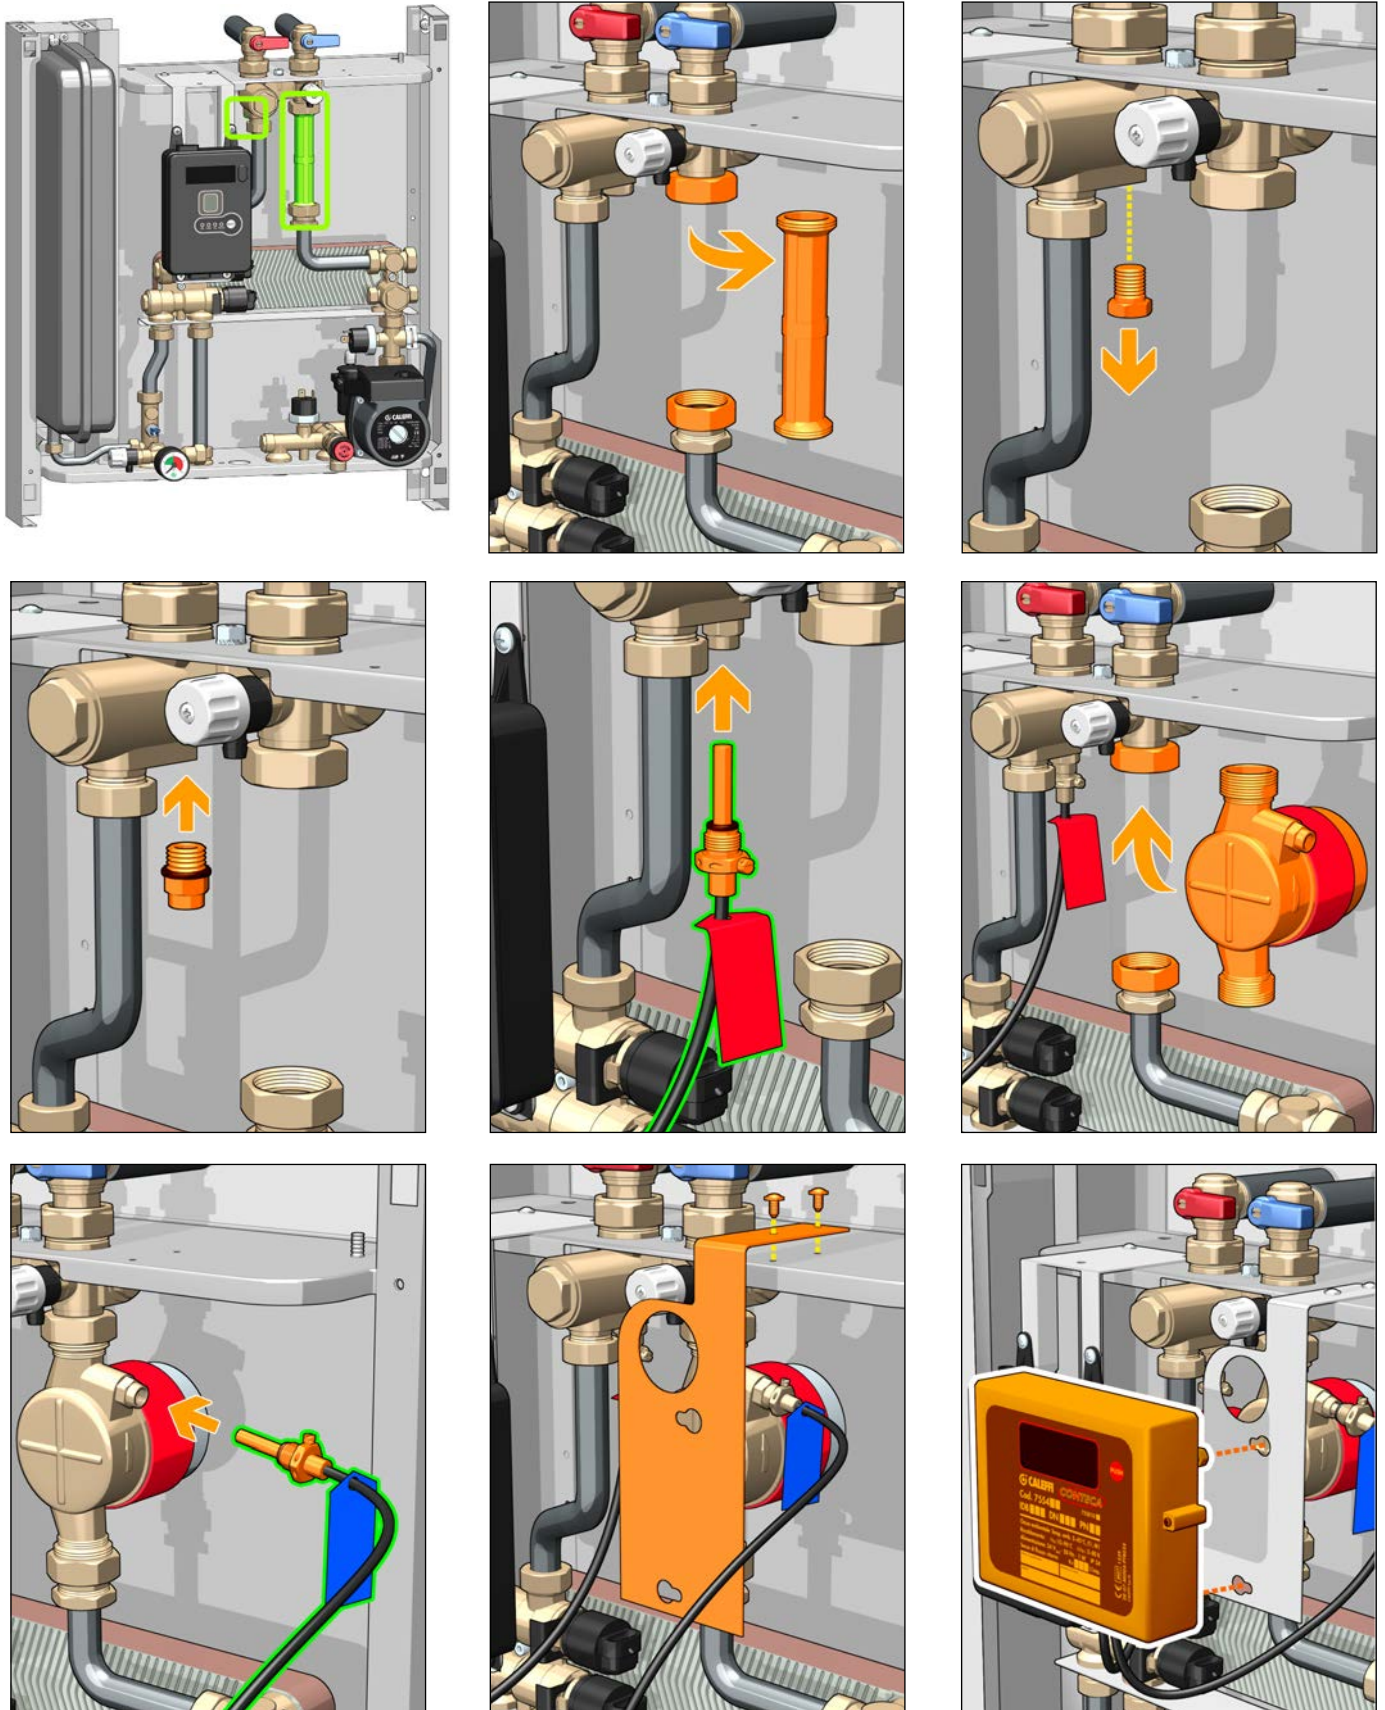

Istruzioni per l'installazione - SATK20/30/40
Installation manual - SATK20/30/40
Instruction pour l'installation - SATK20/30/40

I
GB
F

Cod. 755404K / 755405K

© Copyright 2014 Caleffi

Istruzioni per l'installazione - SATK50/60