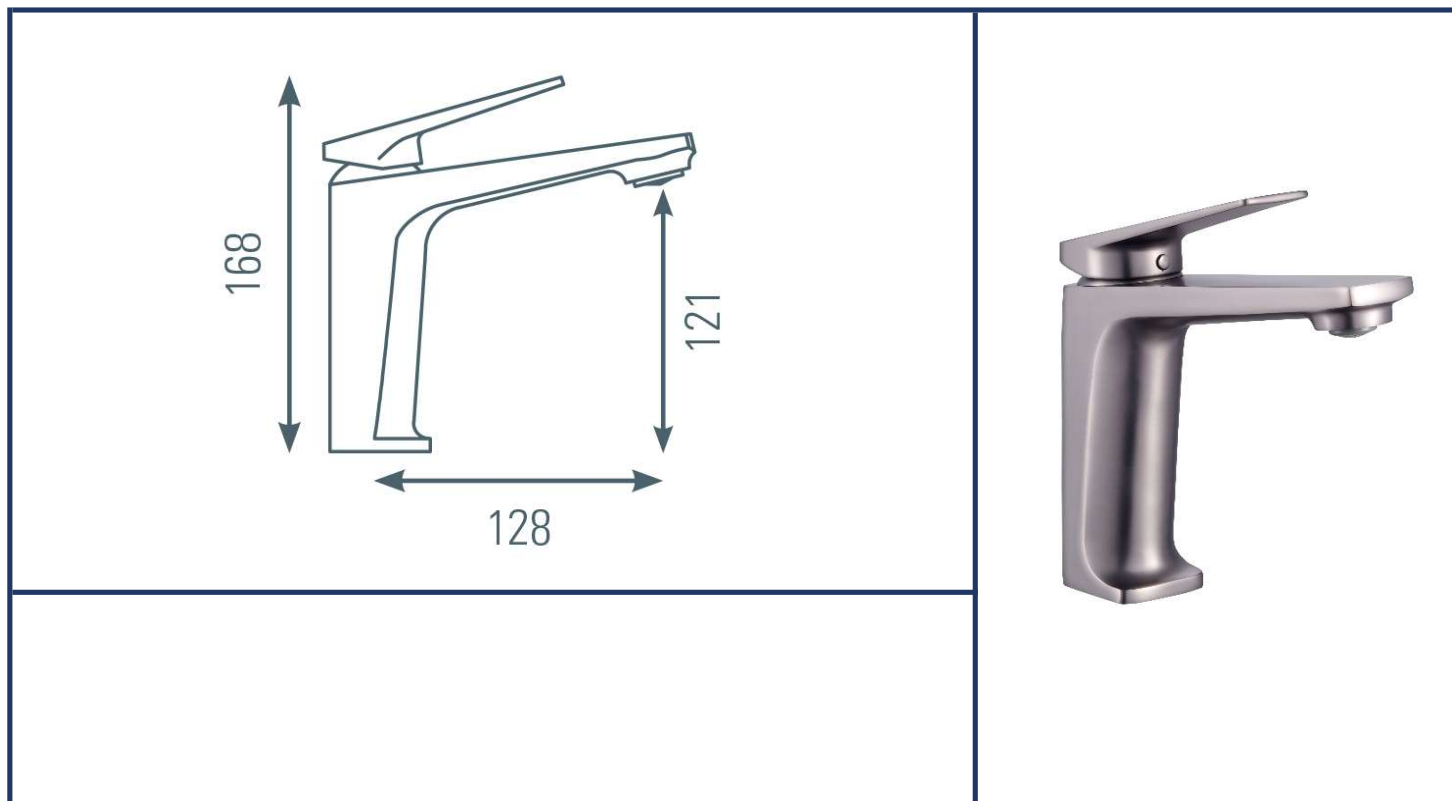

| | |
|----------------|------------------------|
| famille | SALLE DE BAINS |
| type | mitigeur LAVABO |
| série | AMANZI |
| code | AMZ15GM |

TheWa[®]
PROFESSIONAL
 by **thermador**

| | | | |
|----------------|--|-------------------------|--------------------------------------|
| couleur | graphite mat type "gun" | cartouche | céramique Ø35mm (réf. RO1279) |
| bec | fixe - saillie 13cm | ACS | oui |
| aérateur | M24/100 | certifié NF | non |
| fixation | écrou central à serrage rapide | ECAU | non |
| flexibles | inox F3/8" | économie d'eau | - |
| basette/embase | métal graphite mat | | - |
| poignée | métal graphite mat | économie d'énergie | - |
| vidage | vidage clic-clac ABS NF - coupelle assortie | limiteur de température | non |