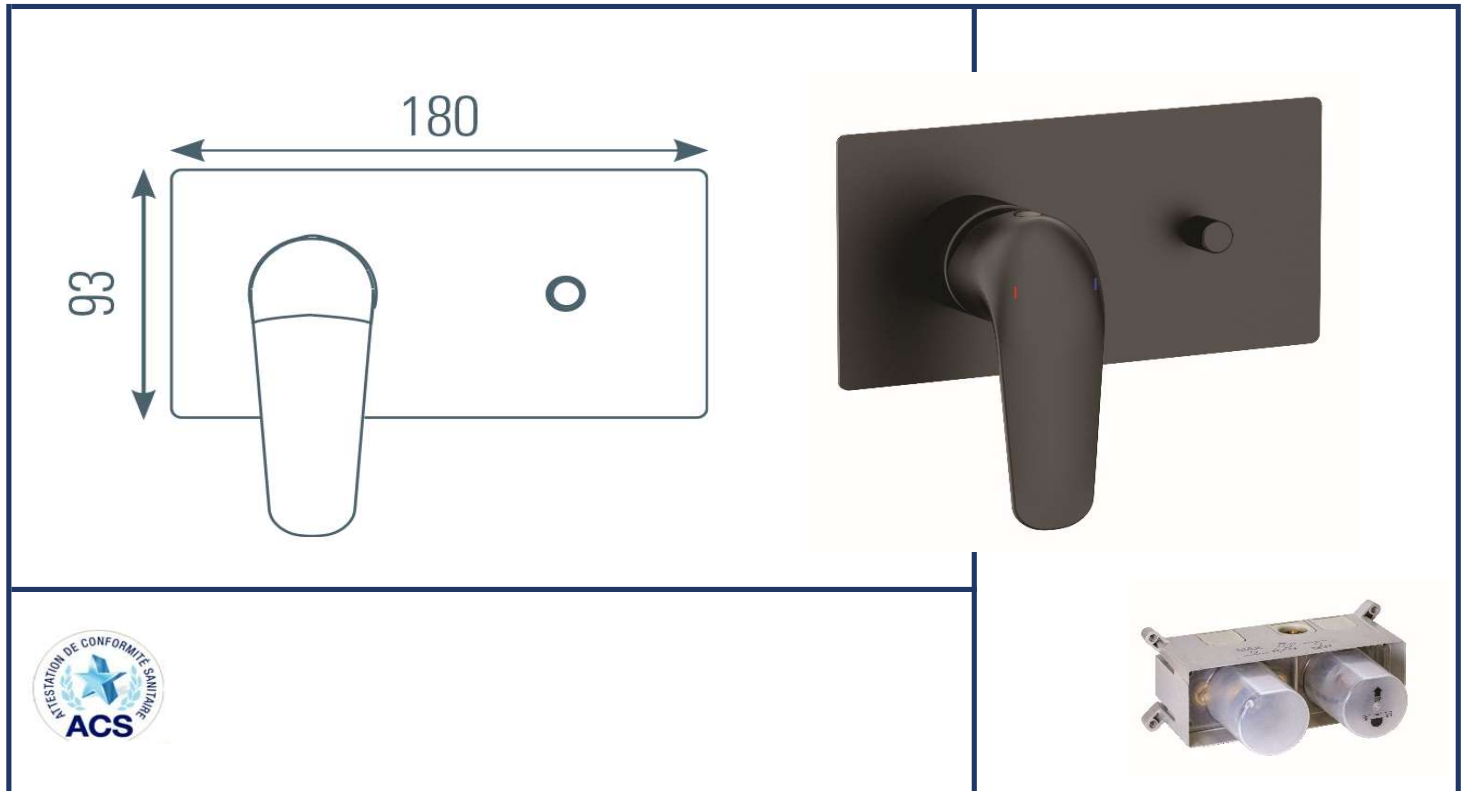

<b>famille</b>	SALLE DE BAINS
<b>type</b>	système ENCASTRE 2 VOIES
<b>série</b>	PACT
<b>code</b>	PACT60N

**TheWa**<sup>®</sup>  
 PROFESSIONAL  
 by **thermador**

couleur	<b>noir (epoxy)</b>	<b>BLOC</b>	<b>fourni</b>
système	<b>mécanique</b>	composition	<b>boîte polypropylène étanche et ajustable - concept "shower therapy"</b>
cartouche débit	<b>CR023</b>		
cartouche temp.	-		
nombre de voies	<b>2</b>	profondeur encastrément	<b>69mm &lt; - &lt; 82mm</b>
poignée	<b>métal noir</b>	<b>FACADE</b>	<b>fourni</b>
inverseur	<b>sur la platine</b>		<b>oui</b>
		accès entretien	