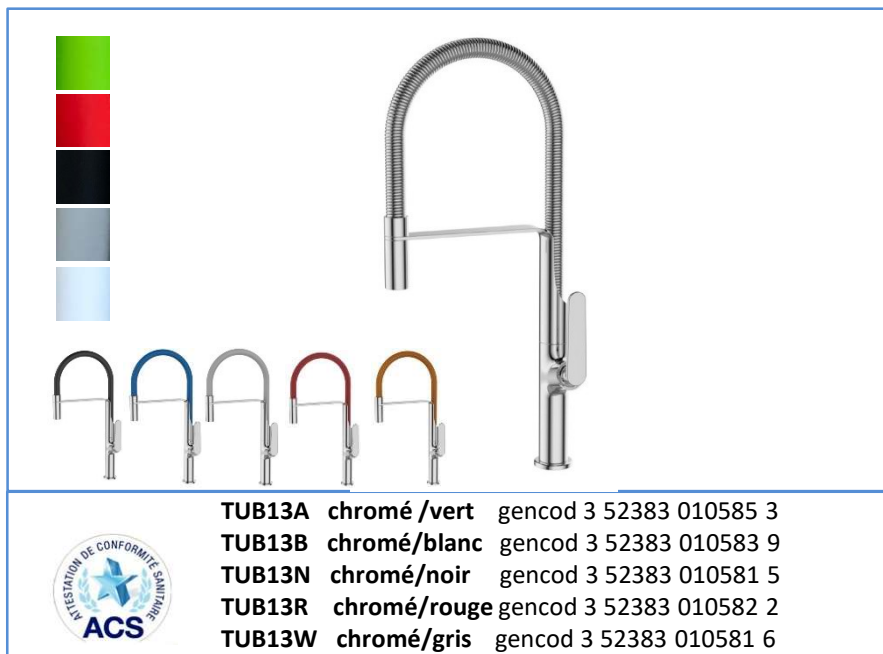

| | |
|---------|----------------------------|
| famille | CUISINE |
| type | mitigeur EVIER |
| série | TUBIG |
| code | TUB13C et version couleurs |

TheWa[®]
PROFESSIONAL
by thermador

| | |
|-----------|--|
| couleur | chromé + couleurs (gaine silicone) |
| bec | sur flexible / 1 jet |
| aérateur | M24/100 |
| fixation | écrou central à serrage rapide + renfort |
| flexibles | F 3/8" (code FLEXT1) |
| basette | Métal Ø48mm |
| poids | 1,7 kg |

| | |
|----------------|----------------|
| cartouche | Ø25mm |
| NF | non |
| ACS | 16 ACC LY 319* |
| ECAU | - |
| éco. d'eau | - |
| éco. d'énergie | - |

Argumentaire commercial : Mitigeur Evier chromé avec bec flexible. **Corps laiton 4MS. Bec flexible inox version ressort ou gaine silicone (couleurs).** Bec amovible et souple pour couvrir tous les éviers (1 ou 2 bacs). Cartouche céramique diam.25mm. Hauteur total en position fixe 47cm. Hauteur sous bec en position fixe 24cm, pour éviter les éclaboussures. Positionnable indifféremment pour droitier ou gaucher. Débit 12l/mn à 3 bar.

| | | | |
|----------|--------------------------------|-----------|--------------------|
| gencod | 3 52383 010580 8 TUB13C chromé | box | boîte quadri THEWA |
| garantie | 5 ans | masterbox | unités |
| | | MAJ | mars 2020 |