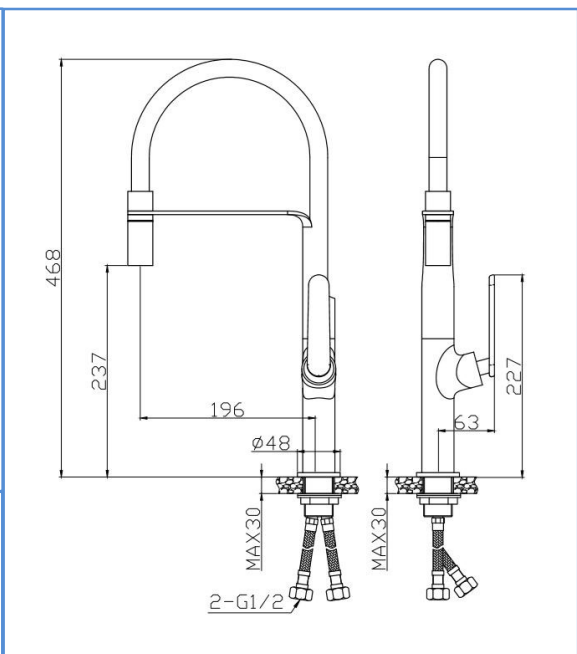

| | |
|---------|----------------------------|
| famille | CUISINE |
| type | mitigeur EVIER |
| série | TUBIG |
| code | TUB13C et version couleurs |

TheWa[®]
PROFESSIONAL
by thermador

| | |
|-----------|--|
| couleur | chromé + couleurs (gaine silicone) |
| bec | sur flexible / 1 jet |
| aérateur | M24/100 |
| fixation | écrou central à serrage rapide + renfort |
| flexibles | F 3/8" (code FLEXT1) |
| basette | Métal Ø48mm |
| poids | 1,7 kg |

| | |
|----------------|----------------|
| cartouche | Ø25mm |
| NF | non |
| ACS | 16 ACC LY 319* |
| ECAU | - |
| éco. d'eau | - |
| éco. d'énergie | - |

Argumentaire commercial : Mitigeur Evier chromé avec bec flexible. **Corps laiton 4MS. Bec flexible inox version ressort ou gaine silicone (couleurs).** Bec amovible et souple pour couvrir tous les éviers (1 ou 2 bacs). Cartouche céramique diam.25mm. Hauteur total en position fixe 47cm. Hauteur sous bec en position fixe 24cm, pour éviter les éclaboussures. Positionnable indifféremment pour droitier ou gaucher. Débit 12l/mn à 3 bar.