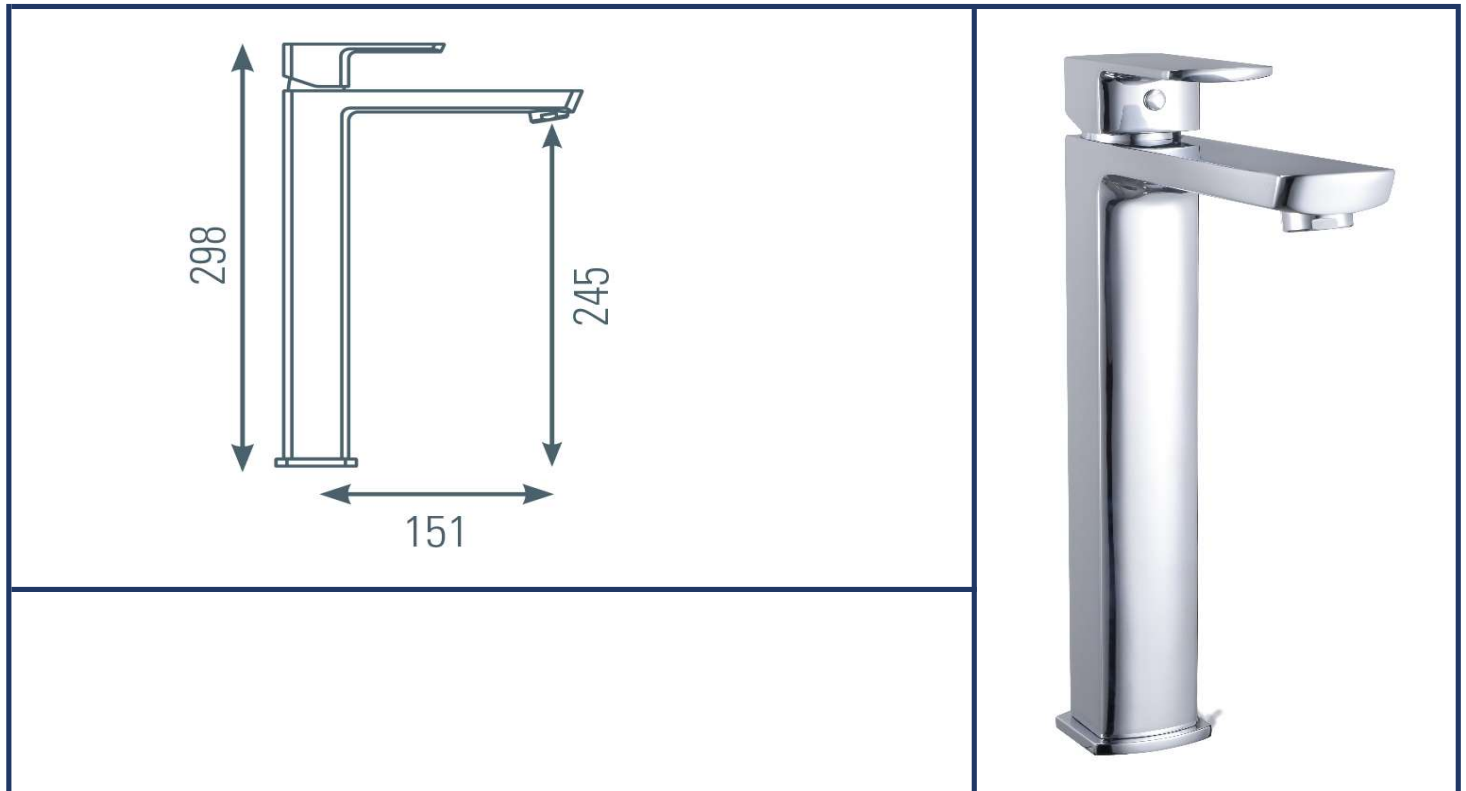

<b>famille</b>	<b>SALLE DE BAINS</b>
<b>type</b>	<b>mitigeur LAVABO haut</b>
<b>série</b>	<b>DOUR</b>
<b>code</b>	<b>DOU17</b>

**TheWa**<sup>®</sup>  
**PROFESSIONAL**  
 by **thermador**

couleur	<b>noir (epoxy)</b>	cartouche	<b>céramique Ø35mm (réf. RO9978)</b>
bec	<b>fixe - saillie 15cm</b>	ACS	<b>oui</b>
aérateur	<b>M24/100</b>	certifié NF	<b>non</b>
fixation	<b>étrier + tige filtée</b>	ECAU	<b>non</b>
flexibles	<b>inox F3/8"</b>	économie d'eau	-
basette/embase	<b>crrée métal assortie</b>		-
poids		économie d'énergie	-
poignée	<b>métal</b>		-
vidage	<b>vidage clic-clac laiton - coupelle assortie</b>	limiteur de température	<b>non</b>