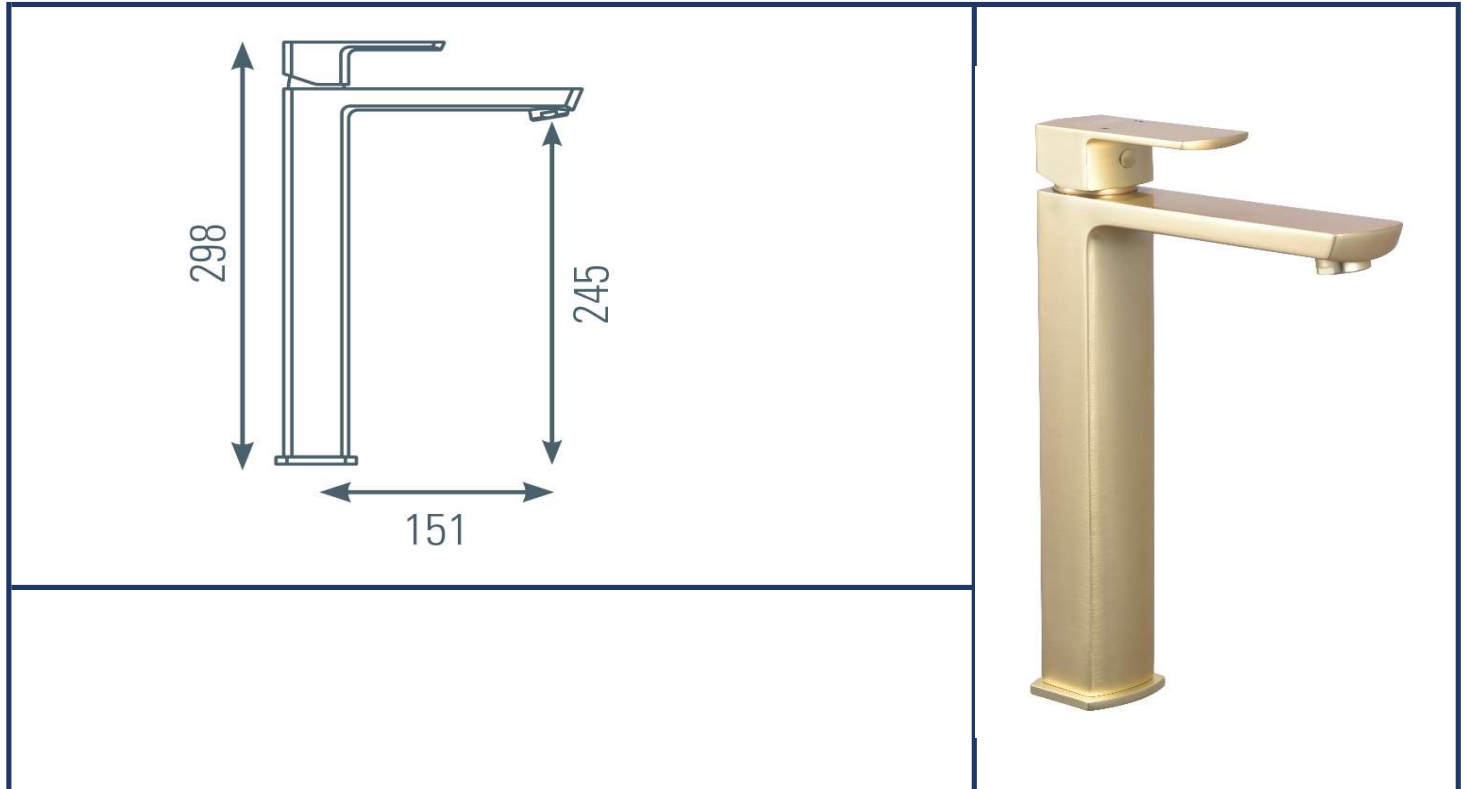

<b>famille</b>	<b>SALLE DE BAINS</b>
<b>type</b>	<b>mitigeur LAVABO haut</b>
<b>série</b>	<b>DOUR</b>
<b>code</b>	<b>DOU17L</b>

**TheWa**<sup>®</sup>  
**PROFESSIONAL**  
 by **thermador**

couleur	<b>noir (epoxy)</b>	cartouche	<b>céramique Ø35mm (réf. RO9978)</b>
bec	<b>fixe - saillie 15cm</b>	ACS	<b>oui</b>
aérateur	<b>M24/100</b>	certifié NF	<b>non</b>
fixation	<b>étrier + tige filtée</b>	ECAU	<b>non</b>
flexibles	<b>inox F3/8"</b>	économie d'eau	-
basette/embase	<b>carrée métal assortie</b>		
poids		économie d'énergie	-
poignée	<b>métal</b>		
vidage	<b>vidage clic-clac laiton - coupelle assortie</b>	limiteur de température	<b>non</b>