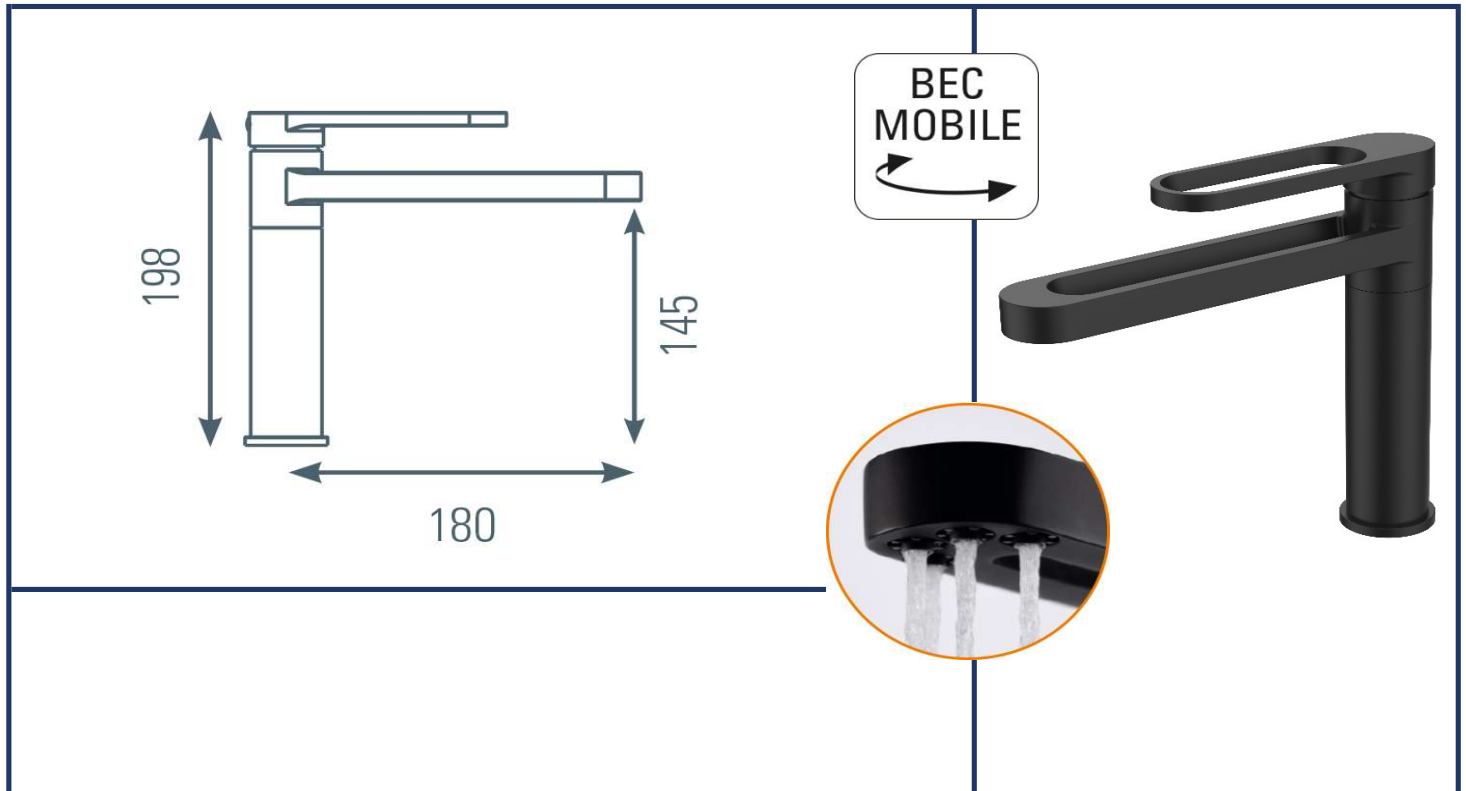

famille	SALLE DE BAINS
type	mitigeur LAVABO
série	NEELU
code	NEE16

TheWa[®]
PROFESSIONAL
 by **thermador**

couleur	noir	cartouche	céramique Ø35mm (réf. RO2053)
bec	mobile - saillie 18cm	ACS	oui
aérateur	M24/100 (réf. RO1040)	certifié NF	non
fixation	écrou central à serrage rapide	ECAU	non
flexibles	inox F3/8"	économie d'eau	-
basette/embase	métal noir Ø44mm		-
poids		économie d'énergie	-
poignée	métal ajouré		-
vidage	vidage clic-clac ABS NF - coupelle assortie	limiteur de température	non