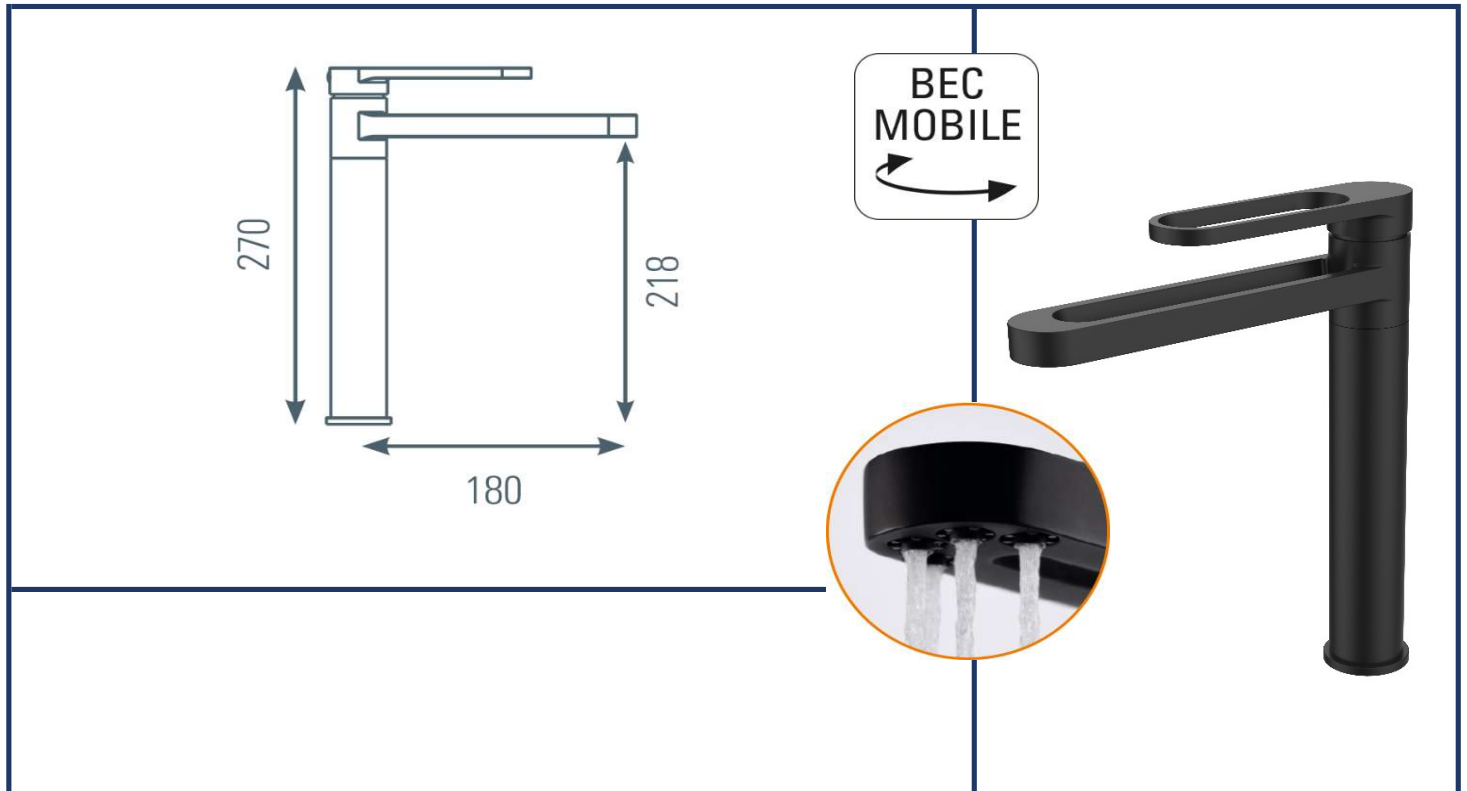

famille	SALLE DE BAINS
type	mitigeur LAVABO
série	NEELU
code	NEE17

TheWa[®]
PROFESSIONAL
 by **thermador**

couleur	noir	cartouche	céramique Ø35mm (réf. RO2053)
bec	mobile - saillie 18cm	ACS	oui
aérateur	M24/100 (réf. RO1040)	certifié NF	non
fixation	écrou central à serrage rapide	ECAU	non
flexibles	inox F3/8"	économie d'eau	-
basette/embase	métal noir Ø44mm		-
poids		économie d'énergie	-
poignée	métal ajouré		-
vidage	vidage clic-clac ABS NF - coupelle assortie	limiteur de température	non