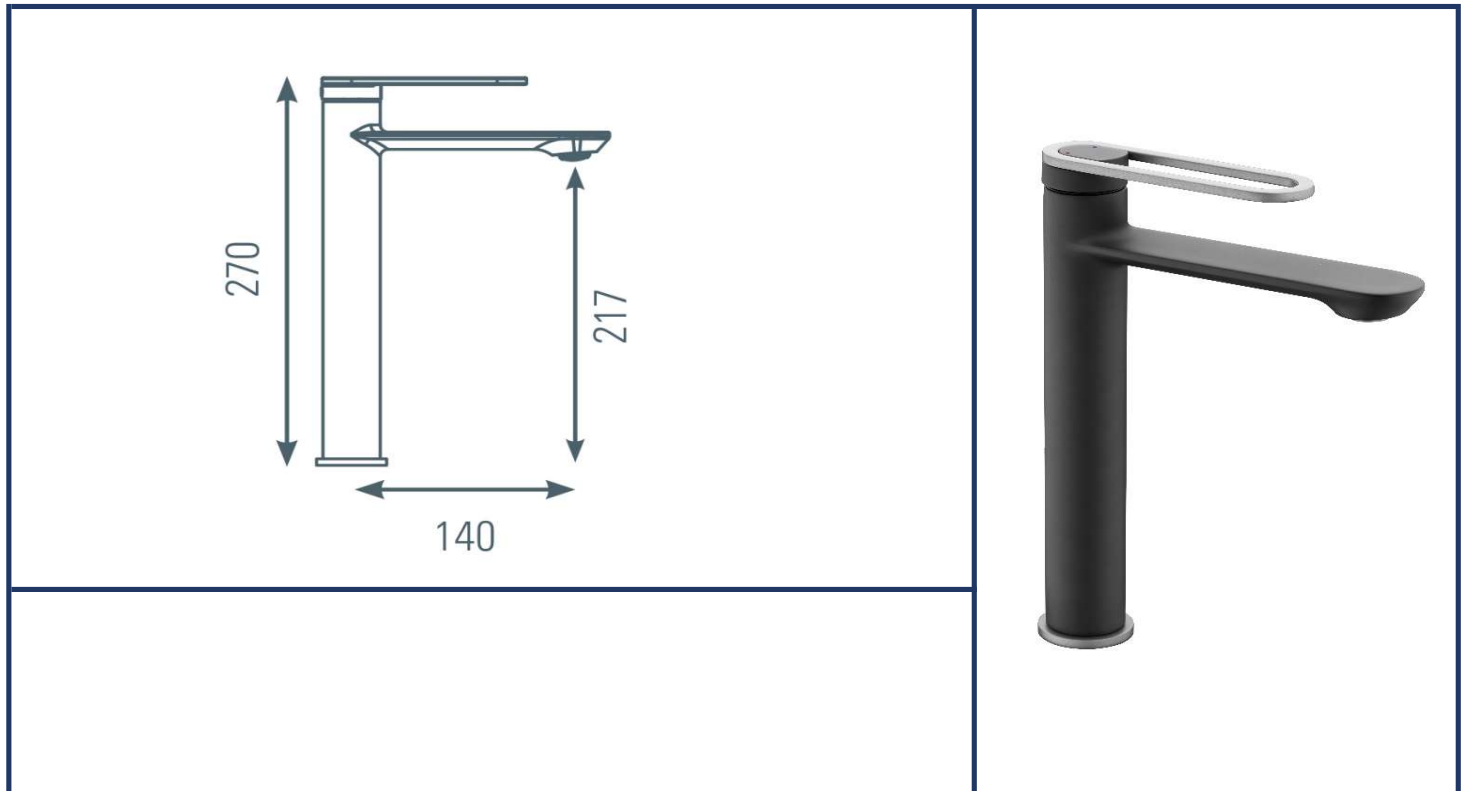

<b>famille</b>	<b>SALLE DE BAINS</b>
<b>type</b>	<b>mitigeur LAVABO</b>
<b>série</b>	<b>MAMBA</b>
<b>code</b>	<b>MAM17</b>

**TheWa**<sup>®</sup>  
**PROFESSIONAL**  
 by **thermador**

couleur	<b>noir et gris</b>	cartouche	<b>céramique Ø35mm (réf. RO1279)</b>
bec	<b>fixe - saillie 14cm</b>	ACS	<b>oui</b>
aérateur	<b>M24/100 (réf.RO0395)</b>	certifié NF	<b>non</b>
fixation	<b>écrou central à serrage rapide</b>	ECAU	<b>non</b>
flexibles	<b>inox F3/8"</b>	économie d'eau	-
basette/embase	<b>métal gris Ø44mm</b>		-
poids		économie d'énergie	-
poignée	<b>métal</b>		-
vidage	<b>vidage clic-clac ABS NF - coupelle assortie</b>	limiteur de température	<b>non</b>