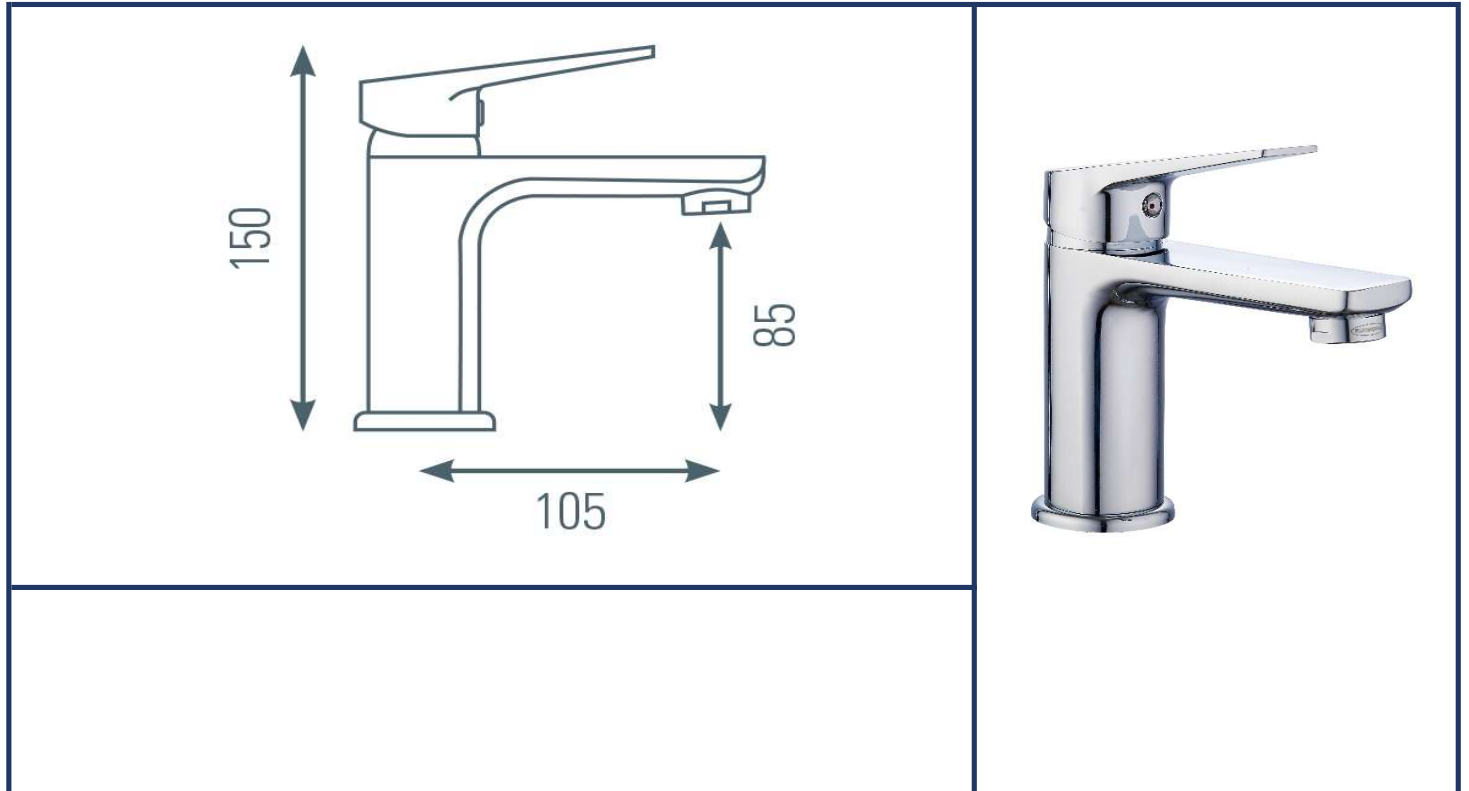

<b>famille</b>	<b>SALLE DE BAINS</b>
<b>type</b>	<b>mitigeur LAVABO</b>
<b>série</b>	<b>RUWA</b>
<b>code</b>	<b>RUW15</b>

**TheWa**<sup>®</sup>  
**PROFESSIONAL**  
 by **thermador**

couleur	<b>chromé</b>	cartouche	<b>céramique Ø35mm (réf. RO5871)</b>
bec	<b>fixe - saillie 11cm</b>	ACS	<b>oui</b>
aérateur	<b>M24/100 (réf.RO0142)</b>	certifié NF	<b>non</b>
fixation	<b>écrou central à serrage rapide</b>	ECAU	<b>non</b>
flexibles	<b>inox F3/8"</b>	économie d'eau	-
basette/embase	<b>chromé Ø50cm</b>		-
poids		économie d'énergie	-
poignée	<b>métal</b>		-
vidage	<b>vidage clic-clac ABS NF</b>	limiteur de température	<b>non</b>