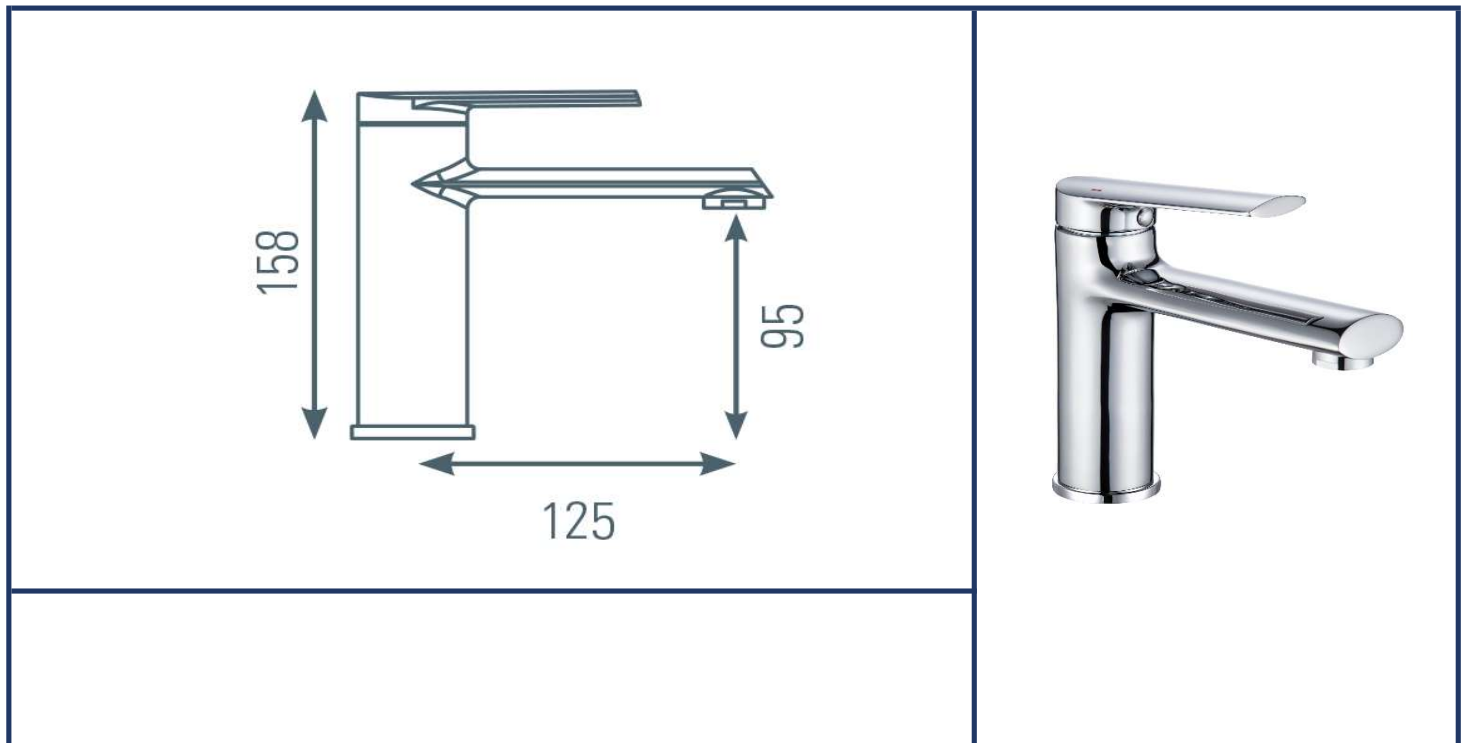

<b>famille</b>	<b>SALLE DE BAINS</b>
<b>type</b>	<b>mitigeur LAVABO</b>
<b>série</b>	<b>MAYA</b>
<b>code</b>	<b>MAA16</b>

**TheWa**<sup>®</sup>  
**PROFESSIONAL**  
 by **thermador**

couleur	<b>chromé</b>	cartouche	<b>céramique Ø35mm (réf. RO2190)</b>
bec	<b>standard</b>	attestation ACS	<b>oui</b>
		certifié NF	<b>non</b>
aérateur	<b>M24/100</b>	ECAU	<b>non</b>
fixation	<b>Ecrou central à serrage rapide</b>	économie d'eau	-
flexibles	<b>inox F3/8"</b>		
basette/embase	<b>métal noir Ø48mm</b>	économie d'énergie	-
poignée	<b>métal</b>	limiteur de température	<b>non</b>