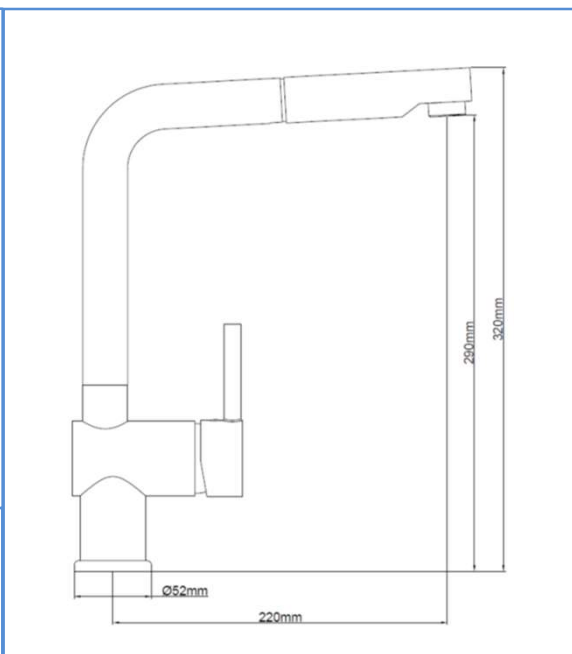

famille	CUISINE
type	mitigeur EVIER
série	TANER
code	TAN11C

TheWa[®]
 PROFESSIONAL
 by 

couleur	chromé
bec	Tube mobile avec douchette extractible 1 jet
aérateur	douchette 1 jet
fixation	Ecrou central à serrage rapide + plaque de renfort
flexibles raccord.	2 flexibles inox
basette	embase Ø52mm
poids	1,5kg
flexible douchette	flexible double agrafage 1jet – longueur totale 150cm

cartouche	Ø40mm
NF	-
ACS	oui
ECAU	-
éco. d'eau	aérateur avec réducteur
éco. d'énergie	-

gencod	3 52383 010576 1	box	boîte THEWA
garantie	5 ans	masterbox	unités
		MAJ	septembre 2020

THEWA est un département de THERMADOR : 1 seule commande – 1 seul franco – 1 seule livraison
THERMADOR