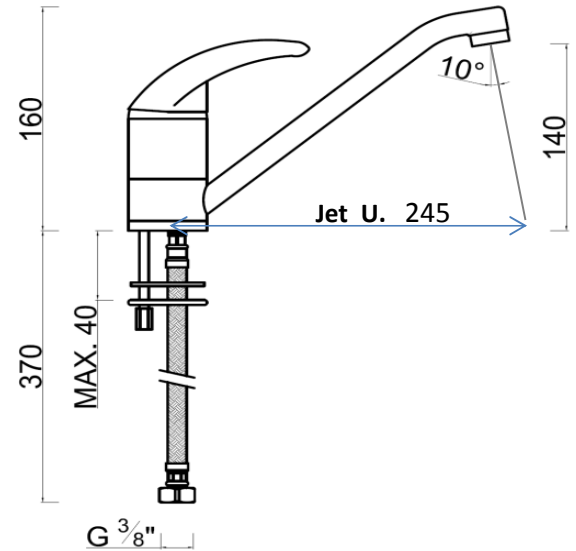

MITIGEUR EVIER
chromé

* l'eau en Aragonais (Espagne)

CARTOUCHE CERAMIQUE

MARQUAGE	NF C1
ECONOMIE D'EAU	non
ECONOMIE D'ENERGIE / SECURITE	non
TAILLE	Ø 40mm

JET UTILE : distance utilisable réelle entre le centre du corps du robinet et l'impact max. du jet jusqu'à 245 mm

AERATEUR	AMFAG - 40 mm - anti-calcaire - métal
POIGNEE	TUCAI - EPDM - 40cm

BASETTE	non
FIXATION	étrier - tige filetée - renfort - env. grs

ACS	n° 12 ACC LY 433
NF (Cl.A - Lap - Db I/mn)	OUI IA - 20 - 13,2
ECAU	-