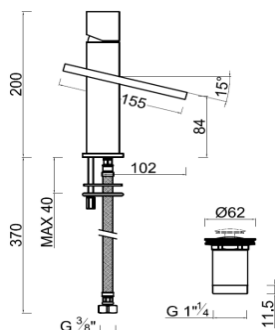

série PAPEE
MITIGEUR CHROME
LAVABO BAIN-DOUCHE

* l'eau en Tahitiien

CARTOUCHE CERAMIQUE

MARQUAGE	type C1
ECONOMIE D'EAU	non
ECONOMIE D'ENERGIE / SECURITE	non
TAILLE	Ø 35 mm

LAVABO	PAP15
AERATEUR	grille cascade
POIGNEE	métal
FLEXIBLE	TUCAI - EPDM F3/8 - 35cm
VIDAGE	Laiton Clic Clac
BASETTE	oui métal
FIXATION	étrier - tige filetée -
POIDS	env. 2030 grs

BAIN-DOUCHE	PAP30	n° 12 ACC LY 433
ENT.-SORTIE	M1/2-22mm	
ROSACES	rondes	
ENTRAXE	150±20mm	

ACS	n° 12 ACC LY 433
NF	-
ECAU / QUALITEL	-

LES + DES PRODUITS
Sortie d'eau laminaire !

PAP15	GENCOD 3 52383 003781 9	UC / MASTERBOX	1 / 10	
PAP30	GENCOD 3 52383 003829 8	UC / MASTERBOX	1 / 10	
CONDITIONNEMENT	boîte THEWA avec étiquette et photo couleur		GARANTIE	5 ans