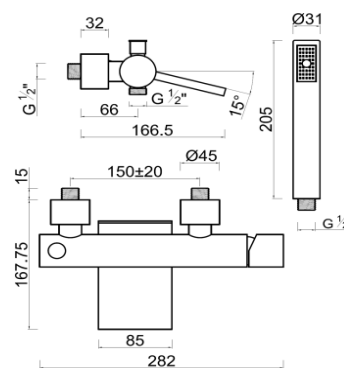

série PAPEE
MITIGEUR CHROME
LAVABO BAIN-DOUCHE

* l'eau en Tahitiien

CARTOUCHE CERAMIQUE

MARQUAGE	type C1
ECONOMIE D'EAU	non
ECONOMIE D'ENERGIE / SECURITE	non
TAILLE	Ø 35 mm

LAVABO	PAP15
AERATEUR	grille cascade
POIGNEE	métal
FLEXIBLE	TUCAI - EPDM F3/8 - 35cm
VIDAGE	Laiton Clic Clac
BASETTE	oui métal
FIXATION	étrier - tige filetée -
POIDS	env. 2030 grs

BAIN-DOUCHE	PAP30	n° 12 ACC LY 433
ENT.-SORTIE	M1/2-22mm	
ROSACES	rondes	
ENTRAXE	150±20mm	

ACS	n° 12 ACC LY 433
NF	-
ECAU / QUALITEL	-

LES + DES PRODUITS
Sortie d'eau laminaire !

PAP15	GENCOD 3 52383 003781 9	UC / MASTERBOX	1 / 10	
PAP30	GENCOD 3 52383 003829 8	UC / MASTERBOX	1 / 10	
CONDITIONNEMENT	boîte THEWA avec étiquette et photo couleur		GARANTIE	5 ans