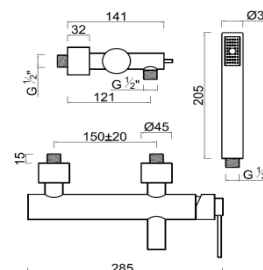

série SHONA

MITIGEUR CHROME

LAVABO DOUCHE BAIN-DOUCHE

MITIGEUR
LAVABO SHO15
DOUCHE SHO20
B-DOUCHE SHO30

* l'eau en Mruva (Zimbabwe)

CARTOUCHE CERAMIQUE

MARQUAGE	type C1
ECONOMIE D'EAU	non
ECONOMIE D'ENERGIE / SECURITE	non
TAILLE	Ø 25 mm

LAVABO	SHO15
AERATEUR	AMFAG - 14 mm - anti-calcaire
POIGNEE	métal
FLEXIBLE	TUCAI - EPDM F3/8 - 30cm
VIDAGE	Laiton
BASETTE	oui
FIXATION	étrier - tige filetée -
POIDS	env. 1072 grs

DOUCHE	SHO20	n° 12 ACC LY 433
ENT.-SORTIE	M1/2-M1/2	
ROSACES	rondes	
ENTRAXE	150±20mm	
BAIN-DOUCHE	SHO30	n° 12 ACC LY 433
ENT.-SORTIE	M1/2-22mm	
ROSACES	rondes	
ENTRAXE	150±20mm	