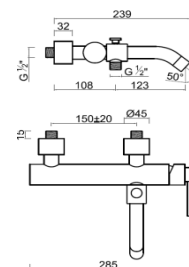

série SHONA

MITIGEUR CHROME

LAVABO DOUCHE BAIN-DOUCHE

MITIGEUR
LAVABO SHO15
DOUCHE SHO20
B-DOUCHE SHO30

* l'eau en Mruva (Zimbabwe)

CARTOUCHE CERAMIQUE

MARQUAGE	type C1
ECONOMIE D'EAU	non
ECONOMIE D'ENERGIE / SECURITE	non
TAILLE	Ø 25 mm

LAVABO	SHO15
AERATEUR	AMFAG - 14 mm - anti-calcaire
POIGNEE	métal
FLEXIBLE	TUCAI - EPDM F3/8 - 30cm
VIDAGE	Laiton
BASETTE	oui
FIXATION	étrier - tige filetée -
POIDS	env. 1072 grs

DOUCHE	SHO20	n° 12 ACC LY 433
ENT.-SORTIE	M1/2-M1/2	
ROSACES	rondes	
ENTRAXE	150±20mm	
BAIN-DOUCHE	SHO30	n° 12 ACC LY 433
ENT.-SORTIE	M1/2-22mm	
ROSACES	rondes	
ENTRAXE	150±20mm	