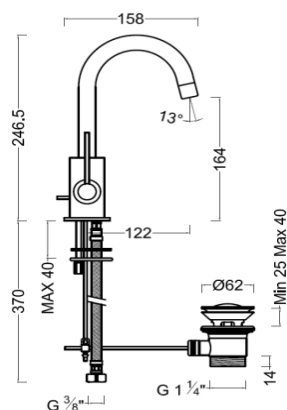

série SHONA

MITIGEUR CHROME

LAVABO DOUCHE BAIN-DOUCHE

MITIGEUR
LAVABO SHO15
DOUCHE SHO20
B-DOUCHE SHO30

* l'eau en Mruva (Zimbabwe)

CARTOUCHE CERAMIQUE

MARQUAGE	type C1
ECONOMIE D'EAU	non
ECONOMIE D'ENERGIE / SECURITE	non
TAILLE	Ø 25 mm

LAVABO	SHO15
AERATEUR	AMFAG - 14 mm - anti-calcaire
POIGNEE	métal
FLEXIBLE	TUCAI - EPDM F3/8 - 30cm
VIDAGE	Laiton
BASETTE	oui
FIXATION	étrier - tige filetée -
POIDS	env. 1072 grs

DOUCHE	SHO20	n° 12 ACC LY 433
ENT.-SORTIE	M1/2-M1/2	
ROSACES	rondes	
ENTRAXE	150±20mm	
BAIN-DOUCHE	SHO30	n° 12 ACC LY 433
ENT.-SORTIE	M1/2-22mm	
ROSACES	rondes	
ENTRAXE	150±20mm	

ACS	n° 12 ACC LY 433
NF	-
ECAU / QUALITEL	-

LES + DES PRODUITS

Un lavabo bec haut, moderne et fin.

SHO15	GENCOD 3 52383 003782 6
SHO20	GENCOD 3 52383 003805 2
SHO30	GENCOD 3 52383 003830 4

UC / MASTERBOX	1 / 10
UC / MASTERBOX	1 / 10
UC / MASTERBOX	1 / 10