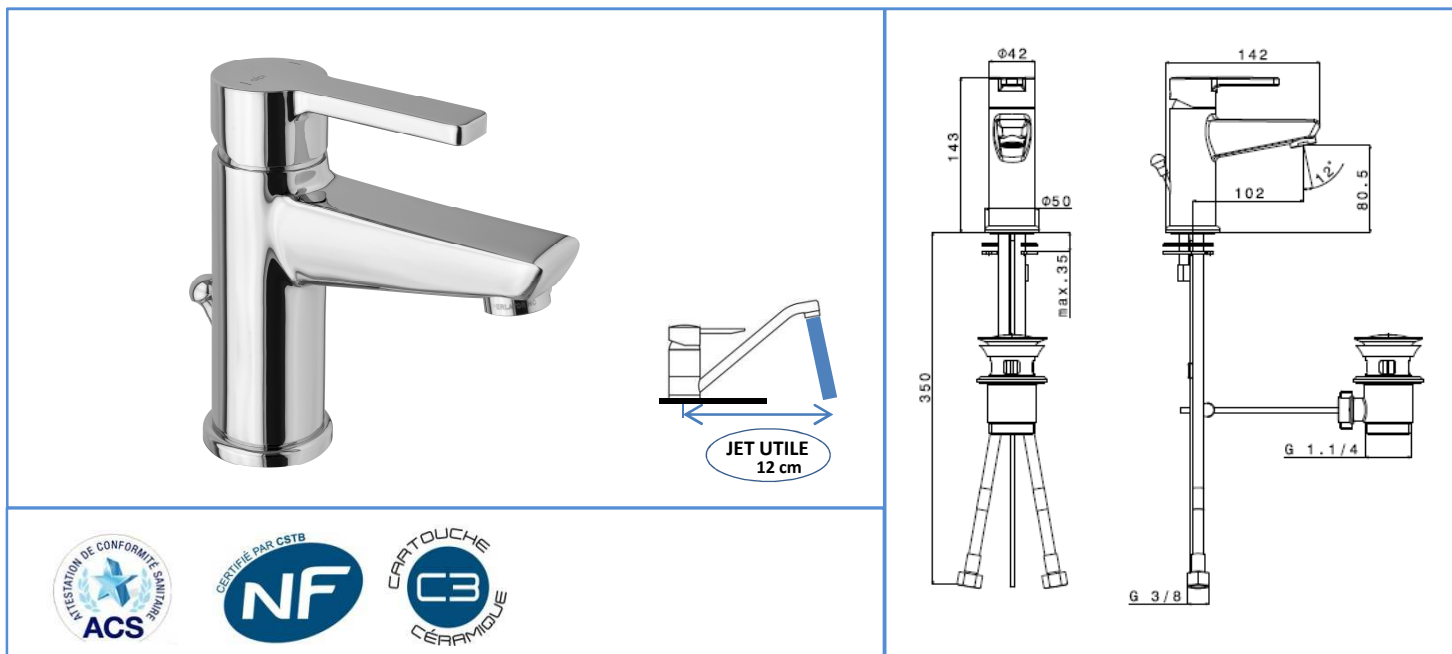

famille	SALLE DE BAINS
type	mitigeur LAVABO
série	OMI
code	OMI15 (code usine JO74376CR)

**TheWa**<sup>®</sup>  
PROFESSIONAL

**thermador**

couleur	chromé
bec	classique
aérateur	M24/100 (code AERT1)
fixation	étrier
flexibles	F 3/8" (code FLEXT1)
basette	oui
poids	kg
poignée	métal
vidage	métal

cartouche	Ø35mm (code CART35T4)
NF	oui
ACS	n° 12 ACC LY 452
ECAU	E0 C3 A2 U3 Ge5
éco. d'eau	oui
éco. d'énergie	oui
limiteur température	non

gencod	3 52383 004664 4	box	boîte blanche
garantie	5 ans	masterbox	unités
		MAJ	novembre 2016