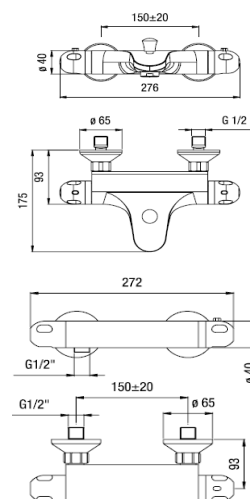

série MIZU
MITIGEUR CHROME
DOUCHE BAIN-DOUCHE

* l'eau en Japonais

CARTOUCHE CERAMIQUE

MARQUAGE -

ECONOMIE D'EAU oui bouton économie d'eau

ECONOMIE D'ENERGIE / SECURITE oui réglage avec bouton de sécurité anti-brûlure

TAILLE Ø 40 mm

DOUCHE

MIZ50

n° 09 ACC LY 512

ENT.-SORTIE M1/2-M1/2

IB E1C2A2U3

ROSACES coniques

ENTRAXE 150±20mm

BAIN-DOUCHE

MIZ55

n° 09 ACC LY 5412

ENT.-SORTIE M1/2-22mm

IIB E3/1C2A1U3

ROSACES coniques

ENTRAXE 150±20mm

LES + DES PRODUITS

un classique !

MIZ50

GENCOD 3 52383 003855 7

UC / MASTERBOX

1 / 10

MIZ55

GENCOD 3 52383 003861 8

UC / MASTERBOX

1 / 5

CONDITIONNEMENT

boîte THEWA avec étiquette et photo couleur

GARANTIE

5 ans

Informations données à titre indicatif - Voir nos C.G.V.

THERMADOR - Parc d'activités de Chesnes - CS10710 - 38297 St QUENTIN FALLAVIER

www.thermador.fr thermador@thermador.fr 04.74.94.41.33 04.74.94.41.18