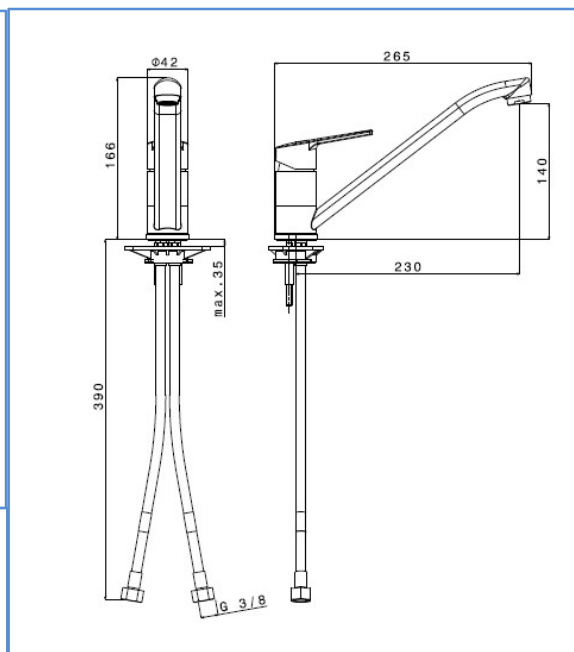

famille	CUISINE
type	mitigeur EVIER
série	THUK
code	THU10 (code usine PM291F382CR)

TheWa[®]
PROFESSIONAL
by **thermador**

couleur	chromé
bec	classique
aérateur	M24/100 (code AERT1)
fixation	étrier
flexibles	F 3/8" (code FLEXT1)
basette	métal
poids	- kg

cartouche	Ø35mm (code CR029)
NF	oui
ACS	n° 12 ACC LY 452
ECAU	E₀ C₃ A₂ U₃
éco. d'eau	oui
éco. d'énergie	oui

gencod	3 52383 004710 8	box	boîte blanche avec étiquette THEWA
garantie	5 ans	masterbox	unités
		MAJ	<i>novembre 2018</i>