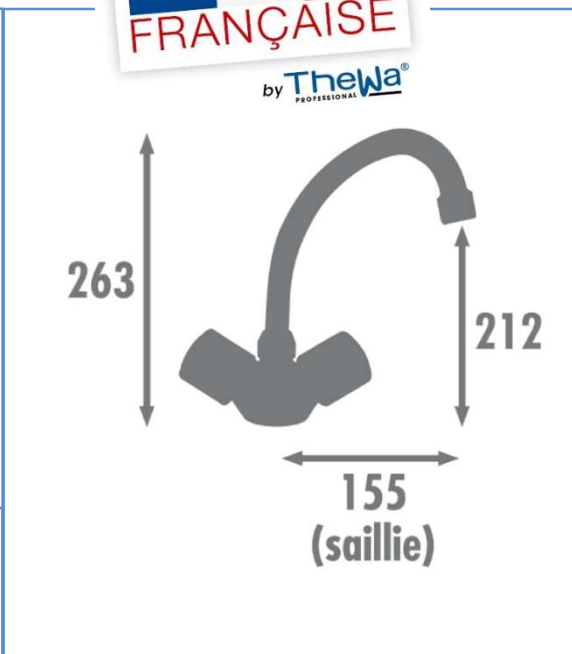

famille	CUISINE
type	mitigeur EVIER
série	AKVO
code	AKV100

TheWa[®]
PROFESSIONAL
by **thermador**

FABRICATION
FRANÇAISE
by **TheWa**[®]
PROFESSIONAL

couleur	chromé
bec	classique
aérateur	M24/100 (code AERT1)
fixation	étrier
flexibles	F 3/8" (code FLEXT1)
basette	-
poids	0.4 kg
poignées	laiton