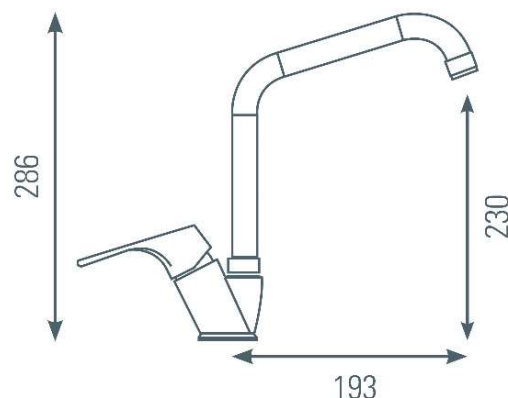

famille	CUISINE
type	mitigeur EVIER
série	WATA (l'eau en Saramaka, Guyane)
code	WPL10 (code ALPI SPL72283CR)

**TheWa**<sup>®</sup>  
PROFESSIONAL  
by **thermador**

les mitigeurs de la série WATA sont fabriqués en Italie chez notre partenaire et sont adaptés pour toutes les installations type rénovation et construction. Sa fabrication italienne, son design moderne et sa déclinaison complète dans la série salle de bains en font une série très intéressante.

<b>Couleur</b>	Chromé
<b>Bec</b>	Haut Carré mobile
<b>Aérateur</b>	M24/100 (réf. AERT2)
<b>Fixation</b>	Etrier
<b>Flexibles</b>	Inox F3/8'' (réf- code FLEXT1 / 2
<b>Embase</b>	Non
<b>Poids nu</b>	1.3 kg

<b>Cart.céramique</b>	Ø35mm (réf. CR035)
<b>Certification NF</b>	Non
<b>ECAU</b>	-
<b>Attestation ACS</b>	N° 12 ACC LY 452
<b>Eco. d'eau</b>	Non
<b>Eco. d'énergie</b>	Non
<b>Autre</b>	

<b>Produits liés</b>	WPL15 – WPL20 – WPL30 – WPL50 – WPL55		
<b>GENCOD</b>	8 02455 964211 7	<b>box</b>	Boîte neutre – étiquette Thewa
<b>Fabrication</b>	Italy	<b>masterbox</b>	8 unités
<b>Garantie</b>	5 ans	<b>MAJ</b>	août 2022