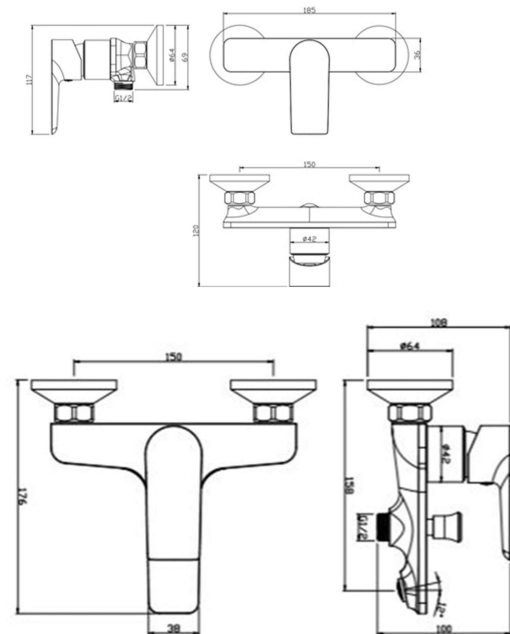

famille	SALLE DE BAINS
type	Mitigeurs DOUCHE / BAIN-DOUCHE
série	JEZIORO
code	JEZ20N JEZ30N

**Thewa**<sup>®</sup>  
PROFESSIONAL  
by  thermador

mitigeur DOUCHE	noir mat
type	céramique
cartouche	Ø35mm (code -)
autre	-
accessoires	2 rosaces / 2 racc.ex.
poignée	métal
ACS	n° 16 ACC LY 803
NF / ECAU	non / -
ECO. eau / énergie	non/non
Débit	12 litres/minute

mit. BAIN-DOUCHE	noir mat
type	céramique
cartouche	Ø35mm (code -)
inverseur	manuel
aérateur	28/100
accessoires	2 rosaces / 2 racc.ex.
poignée	métal
ACS	n° 16 ACC LY 803
NF / ECAU	non/ -
ECO. eau / énergie	npn/non
Débit	20 litres/minute