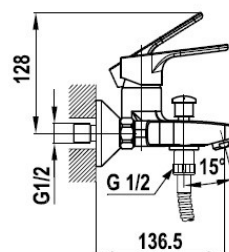

famille	SALLE DE BAINS
type	mitigeur BAIN-DOUCHE
série	VIZ
code	VIZ30

**TheWa**<sup>®</sup>  
PROFESSIONAL  
by **thermador**

couleur	chromé
sortie flexible	M1/2"
sortie bain	M24/100 (code ART2)
entraxe	150mm
raccords excentrés	± 20mm
rosace	ronde - conique
poignée	métal

cartouche	Ø35mm (code CART35T4)
NF	oui
ACS	n° 12 ACCLY 428
ECAU	E <sub>3/1</sub> C <sub>2</sub> A <sub>1</sub> U <sub>3</sub>
éco. d'eau	oui
éco. d'énergie	oui

gencod	3 52383 004112 0	box	boîte blanche
garantie	5 ans	masterbox	6 unités
		MAJ	juin 2018