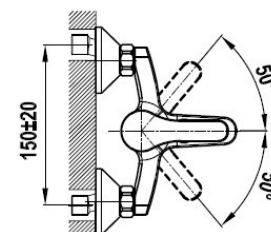

famille	SALLE DE BAINS
type	mitigeur BAIN-DOUCHE
série	VIZ
code	VIZ30

**TheWa**<sup>®</sup>  
PROFESSIONAL  
by **thermador**

couleur	chromé
sortie flexible	M1/2"
sortie bain	M24/100 (code ART2)
entraxe	150mm
raccords excentrés	± 20mm
rosace	ronde - conique
poignée	métal

cartouche	Ø35mm (code CART35T4)
NF	oui
ACS	n° 12 ACCLY 428
ECAU	E <sub>3/1</sub> C <sub>2</sub> A <sub>1</sub> U <sub>3</sub>
éco. d'eau	oui
éco. d'énergie	oui

gencod	3 52383 004112 0	box	boîte blanche
garantie	5 ans	masterbox	6 unités
		MAJ	juin 2018